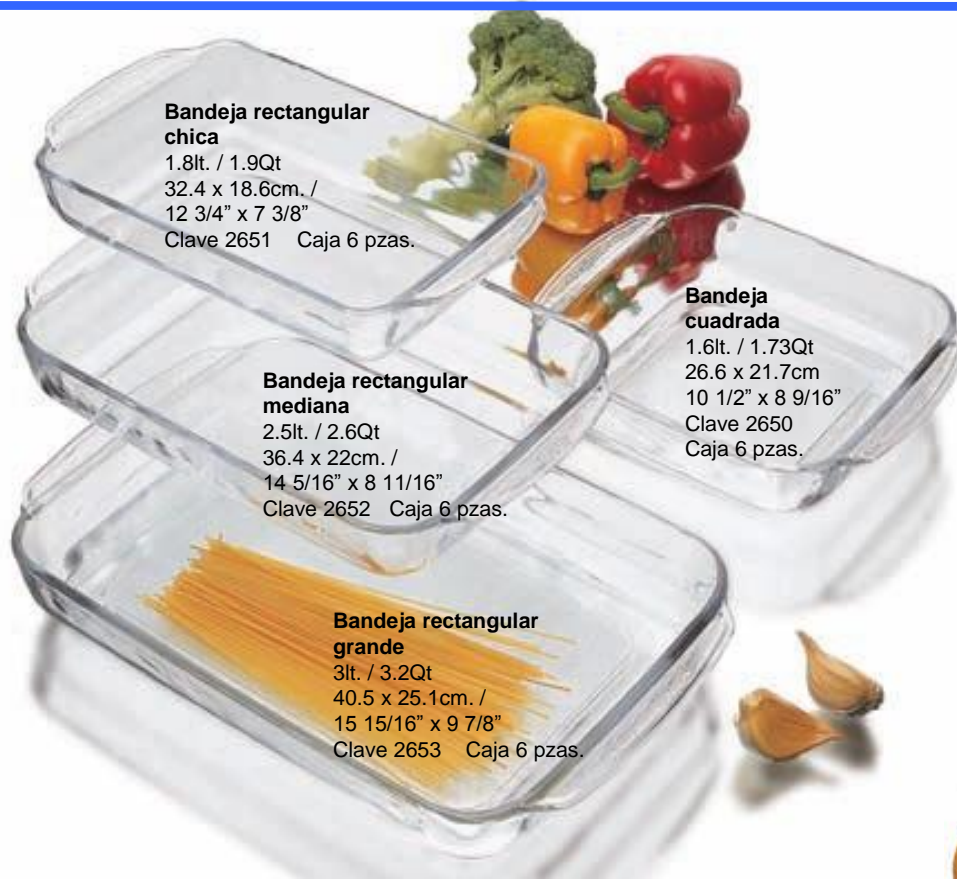

Jarra con pichel
2.25lt. / 76oz.
Clave 3807
Caja 6 pzas.

Jarra Kristalina
1.85lt. / 62.5oz.
Clave 3952
Caja 6 pzas.

Hielera Kristalina
1.66lt. / 56oz.
Clave 3688
Cja 6 pz

Licorera Kristalina
840ml / 30oz
Clave 5518
aja 6 pz