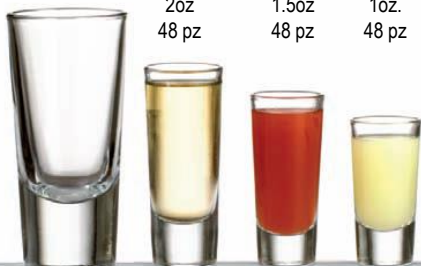

BOSTON

Vaso High Ball
475ml / 16oz.
Clave 6292
Cja 24 pzas.

Vaso Rocas
275ml / 9oz.
Clave 6221
Cja 12 pzas.

Vaso Agua
375ml / 12.5oz
Clave 6220
Cja 24 pzas.

TEQUILEROS

978
Troyano
o
Jumbo
120ml
4oz
24 pz

973
59ml
2oz
48 pz

972
44ml
1.5oz
48 pz

971
30ml.
1oz.
48 pz

Copa agua
Normandía
318ml / 10.7oz
Clave 2632
Cja 24 pz

Vaso Agua
Cosmos
Clave 152
350ml / 11.9oz
Cja 24 pz

Garrafa
(decanter)
1/2Lt / 17oz
Clave 3857
Cja 12 pzas