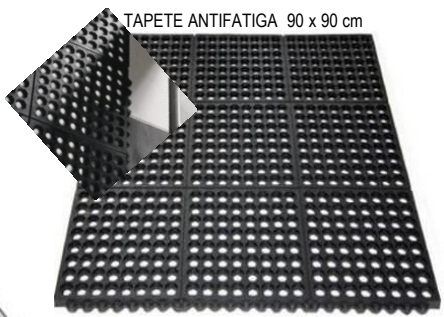

TAPETE ANTIFATIGA 90 x 90 cm

AGUA p/ COMANDAS